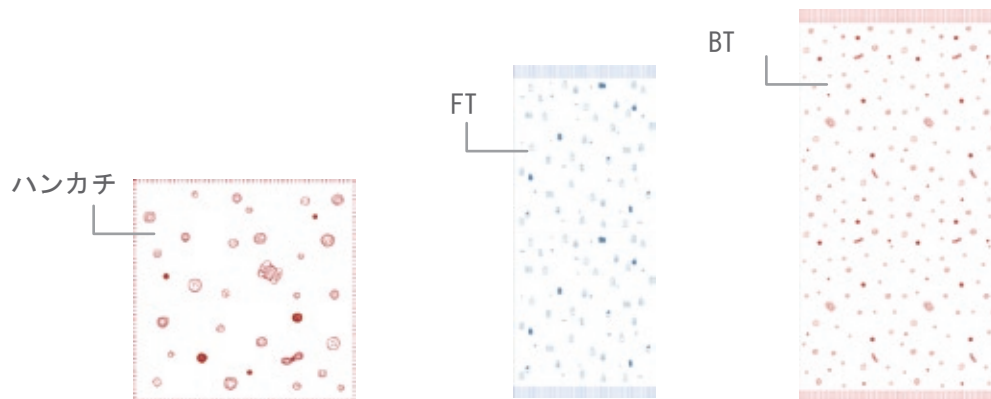

マチ(B)/ボタン(R)

綿 100%
(4重織りガーゼ)
color: マチ(B)/ ボタン(R)

タオル マチ: CB-05005
ハンカチ ボタン: CB-06005

size: 25×25cm
price: ¥500(本体)+税

FT マチ: CB-05010
ボタン: CB-06010

size: 34×80cm
price: ¥1,000(本体)+税

BT マチ: CB-05025
ボタン: CB-06025

size: 60×120cm
price: ¥2,500(本体)+税

軽くてソフト、さらさらした吸水速乾ガーゼタオル
スピンエアーという中空糸を使った、4重ガーゼのタオルです。
空気層がいっぱいだから、吸水速乾に優れているので使い心地も抜群です。
赤ちゃんだけでなく大人も楽しめる、小ぶりのマチ柄とボタン柄をご用意しております。

スピンエアーの特徴

- ・綿 100% でありながら、中空部分を含むので軽いです。
- ・洗濯回数を重ねても、最初のソフトな風合いが長持ちします。
- ・吸水速乾でべたつかず、使い心地抜群。
- ・生地内の空気層がエアバックになって、保温性もあります。