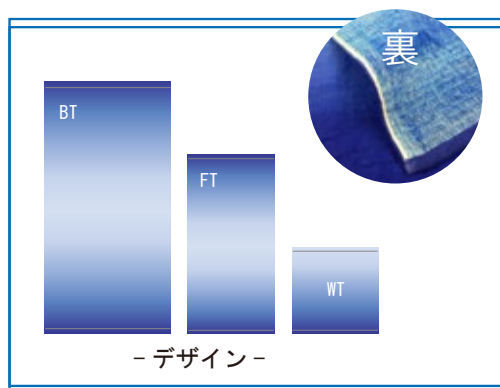

## 夕波

material: 綿 100%  
3重ガーゼ  
B配

**WT** FU-02606

size: 34 × 35cm  
¥650 (本体)+税

**FT** FU-02612

size: 34 × 80cm  
¥1,200 (本体)+税

**BT** FU-02628

size: 60 × 120cm  
¥2,800 (本体)+税

瀬戸内の風景をモチーフにした、美しい3重ガーゼタオルです。  
ふんわりとした優しい柔らかな肌触りに、心地良い波音のリズムが  
伝わるようなグラデーションで表現しました。  
表と裏の、異なる風合いもお楽しみ頂けます。  
普段使いだけでなく、気品あるデザインはギフトにもお薦めです。

Imabari Towel  
Japan

認定番号: 第2017-975号