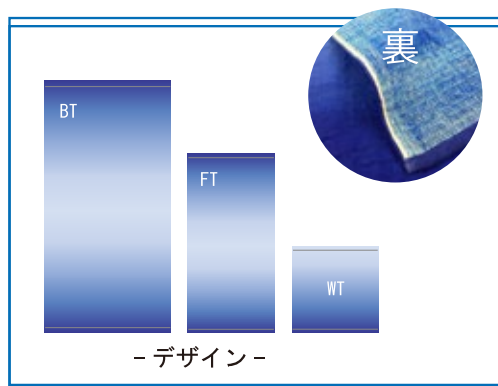

夕波

—瀬戸内の美しさを伝えるタオル—

夕波

material: 綿 100%
3重ガーゼ
B配

WT FU-02606

size: 34 × 35cm
¥650 (本体) + 税

FT FU-02612

size: 34 × 80cm
¥1,200 (本体) + 税

BT FU-02628

size: 60 × 120cm
¥2,800 (本体) + 税

瀬戸内の風景をモチーフにした、美しい3重ガーゼタオルです。
ふんわりとした優しい柔らかな肌触りに、心地良い波音のリズムが
伝わるようなグラデーションで表現しました。
表と裏の、異なる風合いもお楽しみ頂けます。
普段使いだけでなく、気品あるデザインはギフトにもお薦めです。

Imabari towel
Japan

高品質であることの証