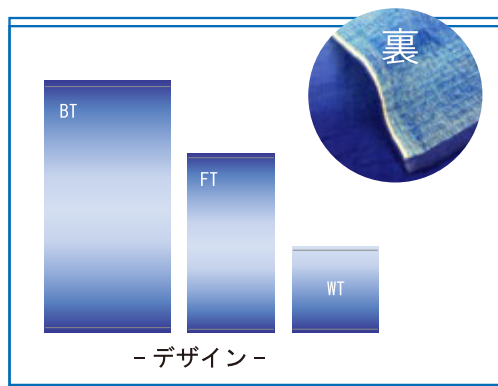

夕波

—瀬戸内の美しさを伝えるタオル—

夕波

material: 綿 100%
3重ガーゼ
B, OR, P配

WT FU-02606

size: 34 × 35cm
¥650 (本体) + 税

FT FU-02612

size: 34 × 80cm
¥1,200 (本体) + 税

BT FU-02628

size: 60 × 120cm
¥2,800 (本体) + 税

瀬戸内の風景をモチーフにした、美しい3重ガーゼタオルです。
ふんわりとした優しい柔らかな肌触りに、心地良い波音のリズムが
伝わるようなグラデーションで表現しました。
表と裏の、異なる風合いもお楽しみ頂けます。
普段使いだけでなく、気品あるデザインはギフトにもお薦めです。

Imabari towel
Japan

認定番号: 第2017-975号